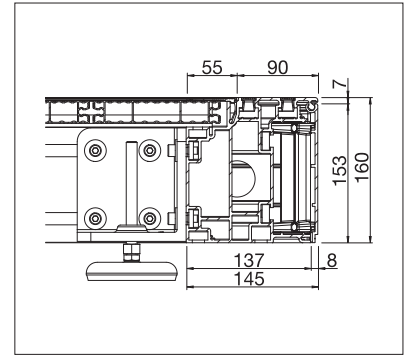

Stellfuss

SB4700

- Wetterbeständiger Boden aus hochwertigem Aluminium
- Schnell einsatzbereit, da kein aufwändiger Unterbau nötig ist
- Vielseitig einsetzbar bei diversen Untergrundsituationen
- Pflegeleichte Aluminium-Dielen in Holzoptik – Schleifen und Streichen entfallen
- Keine Holzsplitter
- Kühler als ein Holzboden dank Luftzirkulation
- Kombinierbar mit Aufbaumodulen aus dem STOBAG Sortiment (Basis für I.S.L.A. Concept)

min. 200 cm*
max. ~ cm*

min. 200 cm
max. 700 cm

*max. Mass ohne Kopplung
variiert je nach Bodenbelag;
mit Kopplung unendlich
vergrößerbar

MULTI-GROUND

Vielseitig einsetzbar auf verschiedenen Untergründen dank den verschiedenen Auflagern. Die pflegeleichte selbsttragende Konstruktion ist schnell einsatzbereit, da kein aufwändiger Unterbau nötig ist. Überdies sind die einzelnen Dielen dank des cleveren Click-Systems schnell verlegt.

AUFLAGER

Wenige Stützen – schnell einsatzbereit: Die Konstruktion benötigt z.B. bei einer Dimension von 350 × 350 cm nur vier Auflager (kein aufwändiger Unterbau nötig).