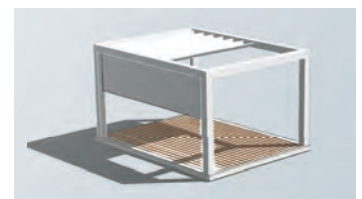

SYSTEMBODEN

BODEN & FREIRÄUME

**ROBUSTER UND LANGLEBIGER SYSTEMBODEN
AUS ALUMINIUM**

ALUMINIUM-SYSTEMBODEN SB4700

Funktion der Hohlprofile, Luftzirkulation

Kabelkanal

Stellfuss

SB4700

- Wetterbeständiger Boden aus hochwertigem Aluminium
- Schnell einsatzbereit, da kein aufwändiger Unterbau nötig ist
- Vielseitig einsetzbar bei diversen Untergrundsituationen
- Pflegeleichte Aluminium-Dielen in Holzoptik – Schleifen und Streichen entfallen
- Keine Holzsplitter
- Kühler als ein Holzboden dank Luftzirkulation
- Kombinierbar mit Aufbaumodulen aus dem STOBAG Sortiment (Basis für I.S.L.A. Concept)

min. 200 cm*
max. ~ cm*

min. 200 cm
max. 700 cm

*max. Mass ohne Kopplung
variiert je nach Bodenbelag;
mit Kopplung unendlich
vergrößerbar

MULTI-GROUND

Vielseitig einsetzbar auf verschiedenen Untergründen dank den verschiedenen Auflagern. Die pflegeleichte selbsttragende Konstruktion ist schnell einsatzbereit, da kein aufwändiger Unterbau nötig ist. Überdies sind die einzelnen Dielen dank des cleveren Click-Systems schnell verlegt.

HOLZOPTIK

Die einzelnen Aluminium-Dielen in verblüffend echter Holzdielenoptik sorgen für einen geringen Pflegebedarf im Vergleich zu Holz.

I.S.L.A. CONCEPT

1 SYSTEMBODEN

2 AUFBAUMODULE

3 I.S.L.A. Concept

I.S.L.A. AUFBAUMODULE	TERRADO	RIVERA	MELANO	BAVONA	PERGOLINO	BOXMOBIL	OMBRAMOBI
Horizontaler Sonnenschutz	+	•	•	•	•	•	•
Regenschutz	•	•	•	•	+	+	+
Schneelast	•	-	-	-	-	-	-
Vertikaler Sonnenschutz	+	+	+	+	+	+	-
Schiebeverglasung	+	+	+	+	-	-	-