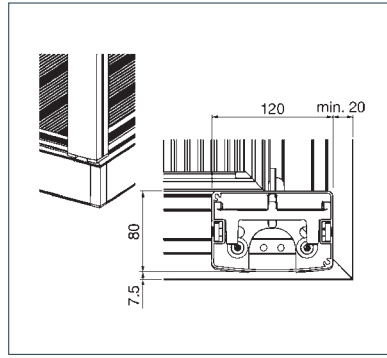

SYSTEMBODEN

BODEN & FREIRÄUME

**ROBUSTER UND LANGLEBIGER SYSTEMBODEN
AUS ALUMINIUM**

ALUMINIUM-SYSTEMBODEN SB4700

Funktion der Hohlprofile, Luftzirkulation

Kabelkanal

Stellfuss

SB4700

min. 200 cm*
max. ~ cm*

min. 200 cm
max. 700 cm

*max. Mass ohne Kopplung
variiert je nach Bodenbelag;
mit Kopplung unendlich
vergrößerbar

MULTI-GROUND

Vielseitig einsetzbar auf verschiedenen Untergründen dank den verschiedenen Auflagern. Die pflegeleichte selbsttragende Konstruktion ist schnell einsatzbereit, da kein aufwändiger Unterbau nötig ist. Überdies sind die einzelnen Dielen dank des cleveren Click-Systems schnell verlegt.