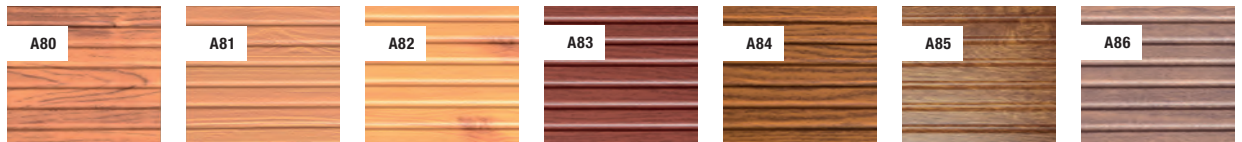

HOLZOPTIK

Die einzelnen Aluminium-Dielen in verblüffend echter Holzdielenoptik sorgen für einen geringen Pflegebedarf im Vergleich zu Holz.

I.S.L.A. CONCEPT

1 SYSTEMBODEN

2 AUFBAUMODULE

3 I.S.L.A. Concept

I.S.L.A. AUFBAUMODULE	TERRADO	RIVERA	MELANO	BAVONA	PERGOLINO	BOXMOBIL	OMBRAMOBI
Horizontaler Sonnenschutz	+	•	•	•	•	•	•
Regenschutz	•	•	•	•	+	+	+
Schneelast	•	-	-	-	-	-	-
Vertikaler Sonnenschutz	+	+	+	+	+	+	-
Schiebeverglasung	+	+	+	+	-	-	-