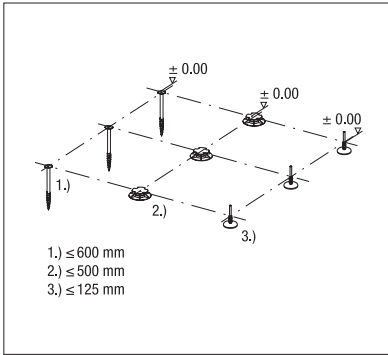

Auflager-Varianten