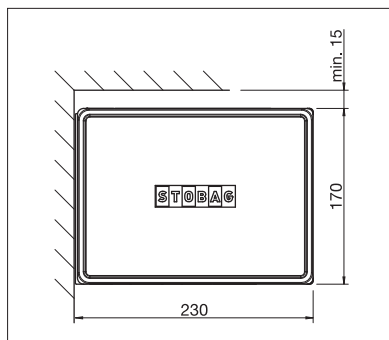

Eckiges Design

Kippgelenk

LED-Beleuchtung

- Geschlossener Kasten schützt vor Witterungseinflüssen
- Modernes, kubisches Design
- Verschiedene Montagemöglichkeiten an die Wand, unter die Decke oder an den Sparren
- Variable Konsolenposition
- Markisenneigung von 5° bis 35° einstellbar
- Integriertes Kippgelenk
- Optionale LED-Beleuchtung im Kasten integriert

BX4000

min. 214 cm
max. 550 cmmin. 150 cm
max. 300 cm

Technische Massangaben in Millimeter

Wandmontage

Deckenmontage

EN 13561

REGISTRIERUNG
ERFORDERLICH

COLOURS