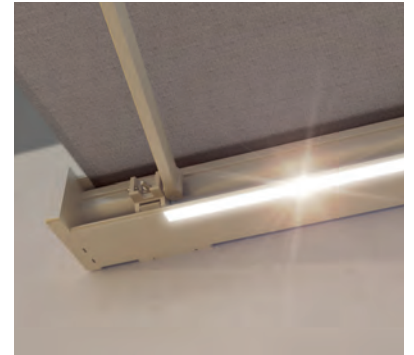

CAMABOX

BALKON & TERRASSE

KASSETTENMARKISE MIT KUBISCHER KASTENFORM

reddot award 2017
winner

www.stobag.com

STOBAG

CAMABOX BX4000

reddot award 2017
winner

Eckiges Design

Kippgelenk

LED-Beleuchtung

- Geschlossener Kasten schützt vor Witterungseinflüssen
- Modernes, kubisches Design
- Verschiedene Montagemöglichkeiten an die Wand, unter die Decke oder an den Sparren
- Variable Konsolenposition
- Markisenneigung von 5° bis 35° einstellbar
- Integriertes Kippgelenk
- Optionale LED-Beleuchtung im Kasten integriert