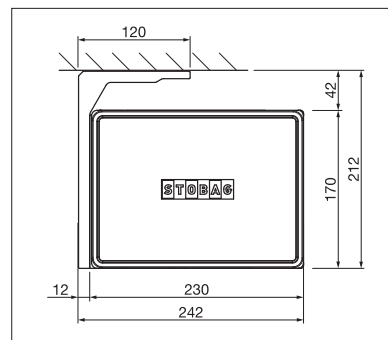

Eckiges Design

Kippgelenk

LED-Beleuchtung

- Geschlossener Kasten schützt vor Witterungseinflüssen
- Modernes, kubisches Design
- Verschiedene Montagemöglichkeiten an die Wand, unter die Decke oder an den Sparren
- Variable Konsolenposition
- Markisenneigung von 5° bis 35° einstellbar
- Integriertes Kippgelenk
- Optionale LED-Beleuchtung im Kasten integriert

BX4000

min. 214 cm
max. 550 cmmin. 150 cm
max. 300 cm

Technische Massangaben in Millimeter

Wandmontage

Deckenmontage

EN 13561

REGISTRIERUNG
ERFORDERLICH

COLOURS