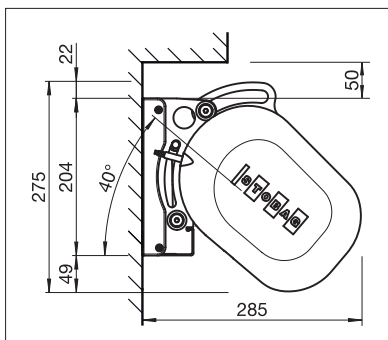

BALKON & TERRASSE

**KASSETTENMARKISE FÜR ÜBER
70 M² BESCHATTUNG**

RESOBOX BX8000

Patentiertes Kastenverbindung

Volant-Plus

Tuchwellenblende

- Kassettenmarkise für grosse Terrassen bis 18 m Totalbreite und 4 m Ausladung
- Patentiertes, modulares Kastenverbindungssystem sorgt für höchste Stabilität
- Flexible Konsolenpositionierung
- Markiseneigung von 0° bis 40° einstellbar
- Formschöne und sehr robuste Gelenkarme
- Optionales Abdeckprofil als Sichtschutz auf die Tuchwelle
- Optional Volant-Plus: Acryl-Tuch bis max. 120 cm und Soltis 86 / Soltis 92 bis max. 170 cm Höhe. Verbessertes Wickelverhalten dank Floating-System (schwimmende Walze)

min. 200 cm
max. 1800 cm*

min. 150 cm
max. 400 cm

* mit Volant-Plus bis max. 1400 cm Breite;
über 700 cm zweiteilig

Je nach Ausführung und Dimension
kann die Windwiderstandsklasse variieren.

Technische Massangaben in Millimeter