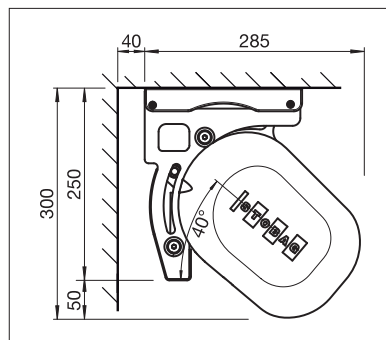

Deckenmontage

EN 13561

REGISTRIERUNG
ERFORDERLICH

COLOURS

Entdecken Sie die vielfältigen
Möglichkeiten bei der Auswahl
der Gestellfarben.

FABRICS

Wählen Sie aus einem
reichhaltigen Angebot von
Stoffen und Farben.

ELECTRICS

Mehr Komfort durch die
Automatisierung, Steuerungs-
und Beleuchtungssysteme.

Mehr Informationen auf www.stobag.com