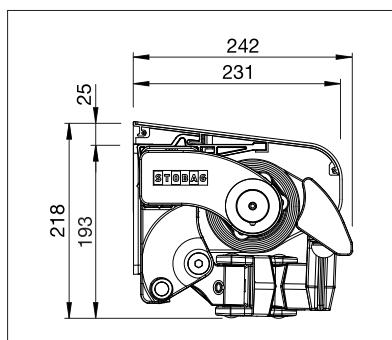

min. 180 cm  
max. 700 cm

min. 150 cm  
max. 300 cm

Je nach Ausführung und Dimension kann die Windwiderstandsklasse variieren.

Technische Massangaben in Millimeter

Wandmontage mit Schutzdach

Deckenmontage

EN 13561