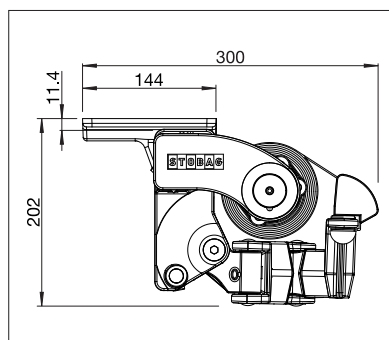

## AZUR SG2400

Wandmontage mit Schutzdach

Dachsparrenmontage

- Stabile und preiswerte 4-kant-Tragrohr-Markise
- Markiseneigung von 1° bis 60° einstellbar
- Verschiedene Montagemöglichkeiten an die Wand, unter die Decke oder an den Sparren
- Variable Konsolenposition
- Auswahl verschiedener Konsolentypen
- Optionales Schutzdach erhältlich
- Optionales Volant sorgt für zusätzlichen Schatten und ist ein optischer Schutz für die Markisenarme
- Elegantes und zeitloses Design

min. 180 cm  
max. 700 cm

min. 150 cm  
max. 300 cm

Je nach Ausführung und Dimension kann die Windwiderstandsklasse variieren.

Technische Massangaben in Millimeter

Wandmontage mit Schutzdach

Deckenmontage

EN 13561