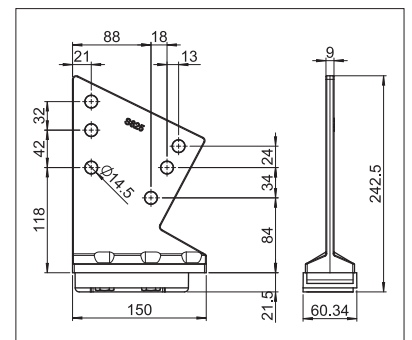

# IDEAL S4150

Wandanschlussprofil

Ausfallprofil mit Wasserrinne

- Formschöne Gelenkarmmarkise mit integriertem Schutzdach
- Einfache und zeitsparende Montage
- Verschiedene Montagemöglichkeiten an die Wand, unter die Decke oder an den Sparren
- Markisenneigung je nach Montageart bis zu 90° einstellbar
- Grosse Auswahl an verschiedenen Konsolen
- Ausfallprofil mit Wasserrinne versehen
- Optionales Volant sorgt für zusätzlichen Schatten und ist ein optischer Schutz für die Markisenarme
- Optionales Wandanschlussprofil verhindert Regenwasser zwischen Fassade und Markise

min. 177 cm  
max. 500 cm

min. 160 cm  
max. 250 cm

Technische Massangaben in Millimeter

Wandmontage

Deckenmontage

Dachsparrenkonsole

EN 13561

REGISTRIERUNG  
ERFORDERLICH