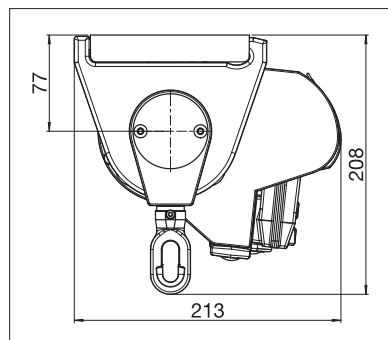

# IDEAL S4150

Wandanschlussprofil

Ausfallprofil mit Wasserrinne

- Formschöne Gelenkarmmarkise mit integriertem Schutzdach
- Einfache und zeitsparende Montage
- Verschiedene Montagemöglichkeiten an die Wand, unter die Decke oder an den Sparren
- Markisenneigung je nach Montageart bis zu 90° einstellbar
- Grosse Auswahl an verschiedenen Konsolen
- Ausfallprofil mit Wasserrinne versehen
- Optionales Volant sorgt für zusätzlichen Schatten und ist ein optischer Schutz für die Markisenarme
- Optionales Wandanschlussprofil verhindert Regenwasser zwischen Fassade und Markise

min. 177 cm  
max. 500 cm

min. 160 cm  
max. 250 cm

Technische Massangaben in Millimeter

Wandmontage

Deckenmontage

Dachsparrenkonsole

EN 13561

REGISTRIERUNG  
ERFORDERLICH