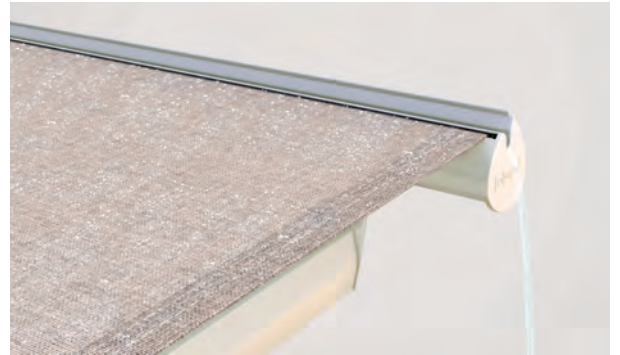

IDEAL

BALKON & TERRASSE

**FORMSCHÖNE HALBKASSETTEN-MARKISE  
MIT INTEGRIERTEM SCHUTZDACH**

# IDEAL S4150

Wandanschlussprofil

Ausfallprofil mit Wasserrinne

- Formschöne Gelenkarmmarkise mit integriertem Schutzdach
- Einfache und zeitsparende Montage
- Verschiedene Montagemöglichkeiten an die Wand, unter die Decke oder an den Sparren
- Markisenneigung je nach Montageart bis zu 90° einstellbar
- Grosse Auswahl an verschiedenen Konsolen
- Ausfallprofil mit Wasserrinne versehen
- Optionales Volant sorgt für zusätzlichen Schatten und ist ein optischer Schutz für die Markisenarme
- Optionales Wandanschlussprofil verhindert Regenwasser zwischen Fassade und Markise