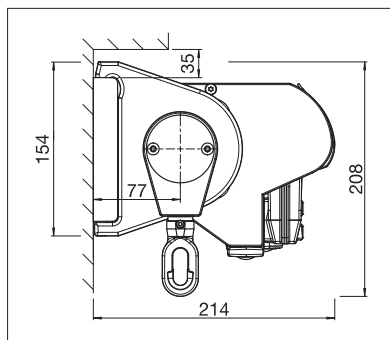

# IDEAL S4150

Wandanschlussprofil

Ausfallprofil mit Wasserrinne

- Formschöne Gelenkarmmarkise mit integriertem Schutzdach
- Einfache und zeitsparende Montage
- Verschiedene Montagemöglichkeiten an die Wand, unter die Decke oder an den Sparren
- Markisenneigung je nach Montageart bis zu 90° einstellbar
- Grosse Auswahl an verschiedenen Konsolen
- Ausfallprofil mit Wasserrinne versehen
- Optionales Volant sorgt für zusätzlichen Schatten und ist ein optischer Schutz für die Markisenarme
- Optionales Wandanschlussprofil verhindert Regenwasser zwischen Fassade und Markise

min. 177 cm  
max. 500 cm

min. 160 cm  
max. 250 cm

Technische Massangaben in Millimeter

Wandmontage

Deckenmontage

Dachsparrenkonsole

EN 13561

REGISTRIERUNG  
ERFORDERLICH